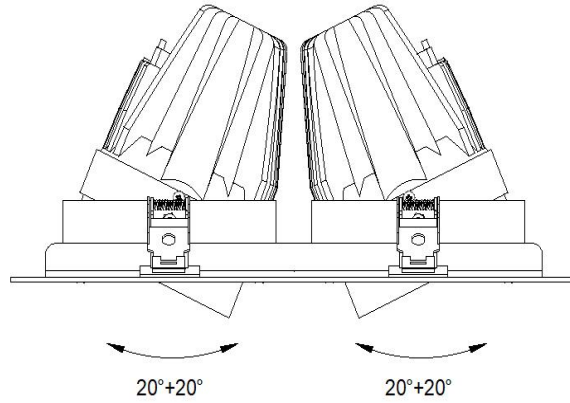

Dimensions (mm)

	a	b	h	d1 X d2
Standard	155	285	120	265x140

Weight (kg)

Standart	2.700
----------	-------

- EAE, reserves the right to make changes without prior notice.

engineering the light

EAE Aydınlatma A.Ş.
İkitelli Organize Sanayi Bölgesi Eski Turgut Özal Caddesi No:20 Başakşehir / İSTANBUL-TURKEY
Phone: +90 212 413 21 00 (pbx) Fax: +90 212 549 37 90
www.eaeaydinlatma.com.tr