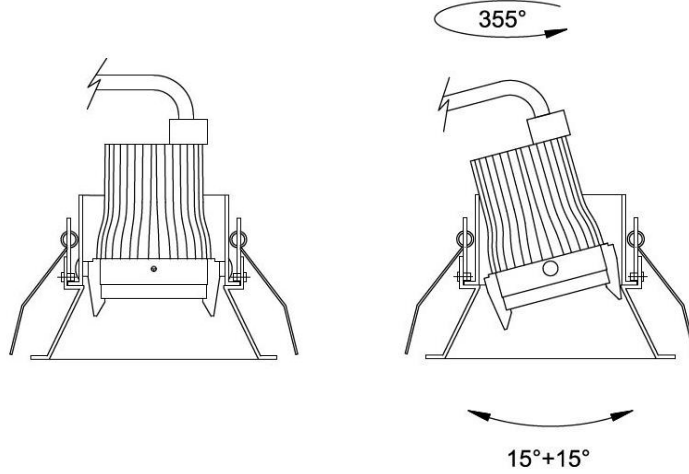

3236276 SRA 012A 40SD00 36 1K2 ADJ FLP

Dimensions (mm)

	Ø	h	ØD
Standart	100	110	90

Weight (kg)

Standard	0.320
----------	-------

- EAE, reserves the right to make changes without prior notice.

EAE Aydınlatma A.Ş.
İkitelli Organize Sanayi Bölgesi Eski Turgut Özal Caddesi No:20 Başakşehir / İSTANBUL-TURKEY
Phone: +90 212 413 21 00 (pbx) Fax: +90 212 549 37 90
www.eaeaydinlatma.com.tr