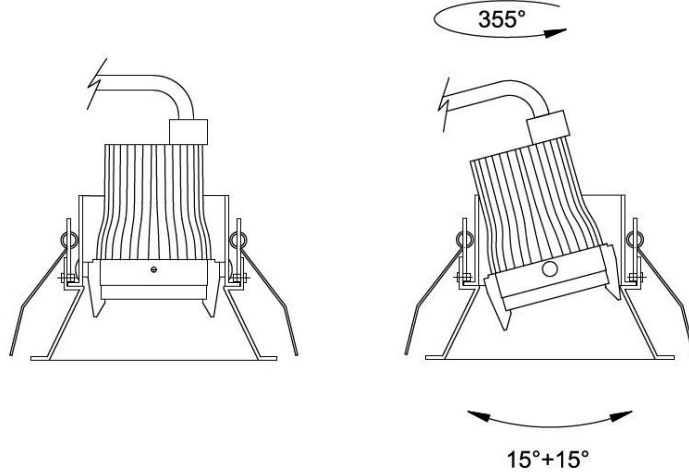

3236273 SRA 006A 40SD00 36 0K6 ADJ FLP

Dimensions (mm)

	Ø	h	ØD
Standart	100	110	90

Weight (kg)

Standard	0.320
----------	-------

- EAE, reserves the right to make changes without prior notice.

EAE Aydınlatma A.Ş.
İkitelli Organize Sanayi Bölgesi Eski Turgut Özal Caddesi No:20 Başakşehir / İSTANBUL-TURKEY
Phone: +90 212 413 21 00 (pbx) Fax: +90 212 549 37 90
www.eaeaydinlatma.com.tr